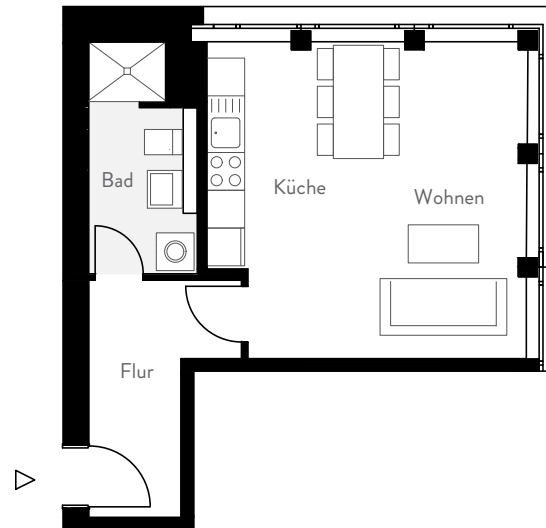

Nr. 47

Wohneinheit:	1-5.01
Adresse:	Holzhofallee 31 64295 Darmstadt
Haus:	1
Geschoss:	5. OG
Zimmer:	1
Wohnfläche:	38,70 m ²

Dies ist eine unverbindliche Illustration, daher sind Irrtum und Änderungen vorbehalten. Der Grundriss ist nicht maßstabsgerecht. Für zwischenzeitliche Änderungen können wir keine Haftung übernehmen. Die Möblierung ist ein Gestaltungsvorschlag und gehört nicht zum Ausstattungsumfang. Bei der Einbauküche handelt es sich um eine unverbindliche Darstellung. Die Einbauküche kann hiervon in der Realität abweichen.